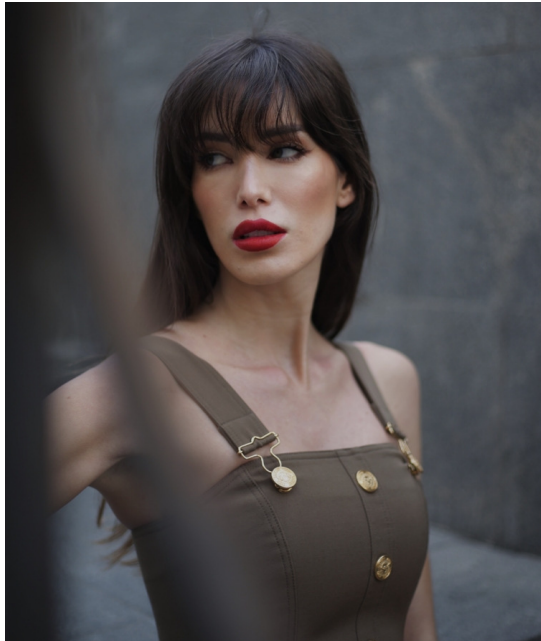

MARTA A

MARTA A

**HEIGHT:** 176.5cm / 5' 9.5"

**BUST:** 81cm / 32"

**WAIST:** 59cm / 23"

**HIPS:** 86.5cm / 34"

**SHOES:** 40Eu / 9us / 7uk

**HAIR:** brown

**EYES:** blue