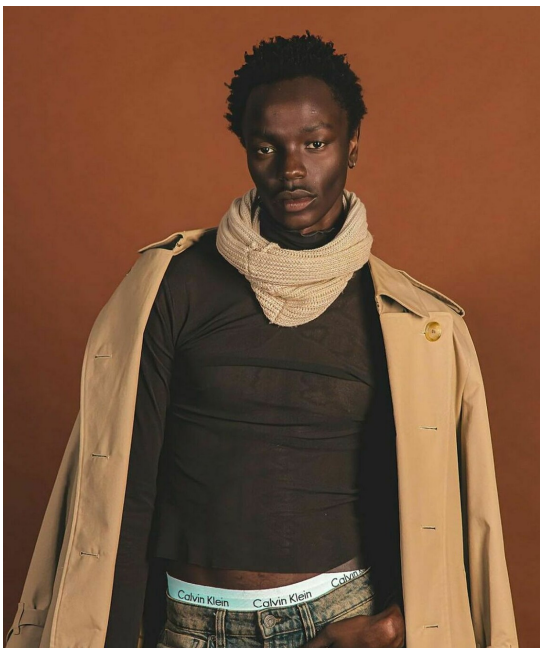

CAMPBELL I

CAMPBELL I

HEIGHT: 188cm / 6' 2" **CHEST:** 86cm / 34"
SHOES: 45.5eu / 11.5us / 11uk

WAIST: 67cm / 26.5" **HIPS:** 96cm / 38"
HAIR: black **EYES:** black