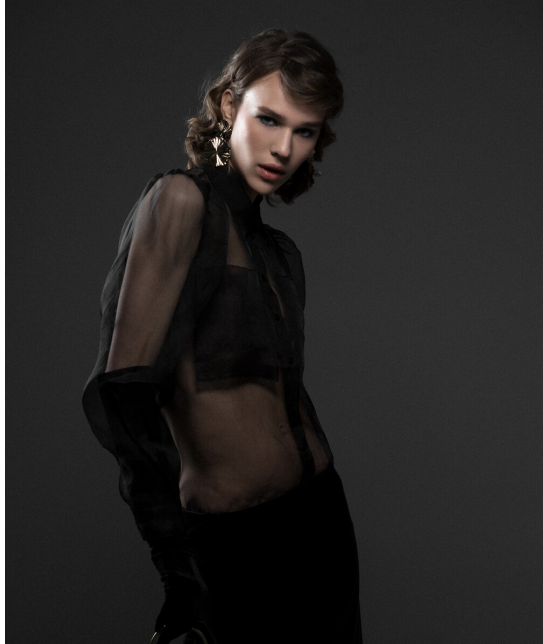

ELZA S

ELZA S

**HEIGHT:** 180cm / 5' 11"

**BUST:** 85cm / 33.5"

**WAIST:** 60cm / 23.5"

**HIPS:** 90cm / 35.5"

**SHOES:** 40Eu / 9us / 7uk

**HAIR:** light blond

**EYES:** blue